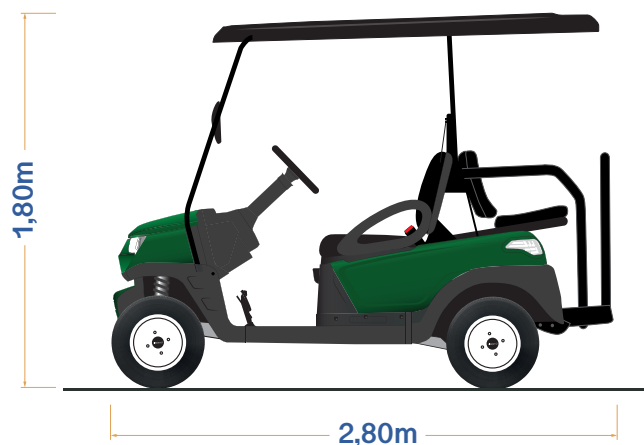

TRANSPORT 4 personnes

LIBERTY

CK 2+2

LIBERTY

Option pare choc avant

Les options :

- Pare-choque avant
- Ceintures de sécurité 3 points
- Pare-brise en verre sécurit automobile avec essuie-glace

De série :

- Rétroviseurs extérieurs
- Frein de park électro-magnétique
- Jantes en tôle 10"

5,70m

RAYON DE BRAQUAGE

Moteur AC - frein de park électro-magnétique
Contrôleur 400A
Batterie Lithium Power Liberty - 51v / 105A
Chargeur de batterie intégré - Prise secteur 230v

Rayon de braquage : 5,70m
Vitesse max : 48km/h
Poids du véhicule à vide : 450Kg
Poids maximum de charge : 320Kg
Longueur : 2,80m
Largeur : 1,20m
Hauteur : 1,80m

Lem
LIBERTY ELECTRIC MOTION

Liberty Electric Motion
10 route du Pigeon Bleu
78490 GALLUIS, FRANCE
01 34 94 23 10