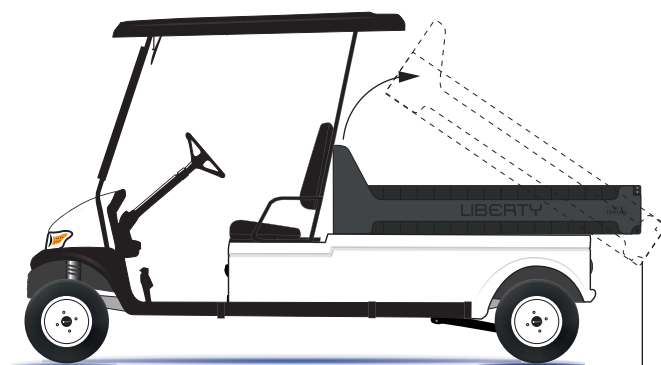

BENNE PLASTIQUE 165cm BASCULANTE

LIBERTY

*Nouvelle benne plastique de 165cm basculante sur vérin électrique.
Avec ridelle rabattable, règle graduée dans le plastique pour vous aider, possibilité de cloisonner en 3 compartiments,
facile à nettoyer avec un jet d'eau ou un nettoyeur haute pression.
Bref, un outils génial pour vous accompagner toute la journée.*