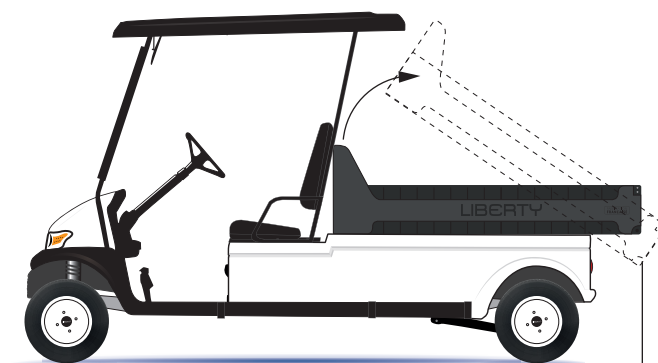

BENNE PLASTIQUE 165cm BASCULANTE

LIBERTY

Nouvelle benne plastique de 165cm basculante sur vérin électrique. Avec ridelle rabattable, règle graduée dans le plastique pour vous aider, possibilités de cloisonner en 3 compartiments, facile à nettoyer avec un jet d'eau pou nettoyeur haute pression bref, un outils génial pour vous accompagner toute la journée.

A1H2+ BENNE PLASTIQUE

165cm

Lem
LIBERTY ELECTRIC MOTION

Liberty Electric Motion
10 route du Pigeon Bleu
78490 GALLUIS, FRANCE
01 34 94 23 10

contact@liberty-electric-motion.com