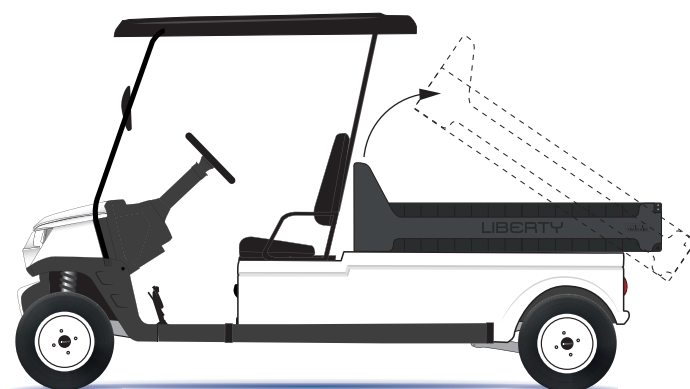

# BENNE PLASTIQUE 165cm BASCULANTE

LIBERTY

CK  
LIBERTY

*Nouvelle benne plastique de 165cm basculante sur vérin électrique.  
Avec ridelle rabattable, règle graduée.  
possibilités de cloisonner en 3 compartiments, facile à nettoyer avec un nettoyeur haute pression*

CKH2+ BENNE PLASTIQUE 165cm

Lem  
LIBERTY ELECTRIC MOTION

Liberty Electric Motion  
10 route du Pigeon Bleu  
78490 GALLUIS, FRANCE  
01 34 94 23 10

contact@liberty-electric-motion.com