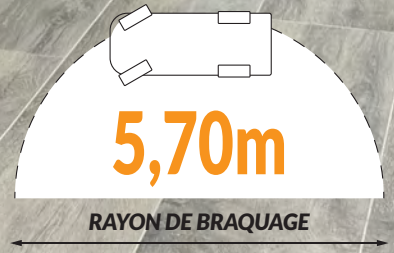

# BENNE ALU 80cm

## GRILLAGÉE AVEC RIDELLE RABATTABLE

Moteur AC - frein de park électro-magnétique  
Contrôleur 400A  
Batterie Lithium Power Liberty - 51v / 105A  
Chargeur de batterie intégré - Prise secteur 230v

Rayon de braquage : 5,70m  
Vitesse max : 48km/h  
Poids du véhicule à vide : 450Kg  
Poids maximum de charge : 320Kg  
Longueur : 2,80m  
Largeur : 1,20m  
Hauteur : 1,80m